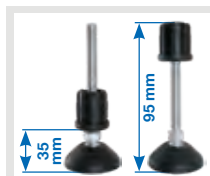

MontageTritt

Der bewährte und leichte Aluminium-Montagetritt für anspruchsvolle industrielle Anwendungen mit rutschhemmenden Stufen.

- + Stabile, verschweißte Rohrkonstruktion aus robustem Aluminium
- + 240 mm tiefe Stufen aus Aluminium-Riffelblech gewährleisten einen sicheren Auf- und Abstieg
- + Obere Standfläche 520 x 305 mm für einen sicheren Stand
- + Rutschhemmende Fußkappen

Höhenverstellbare Fußplatte als Sicherheitszubehör erhältlich

Ersatzteile/Zubehör:

- + Fußkappen (4 Stück) Art.-No. 212405
- + Ableitfähige Fußkappen (4 Stück) Art.-No. 805171
- + Höhenverstellbare Fußplatten mit Gummiauflage (4 Stück) Art.-No. 805133

Stufenanzahl			1	2	3	4	5	
1		A bis ca.	in m	2,20	2,40	2,60	2,80	3,00
2		B ca.	in m	0,20	0,40	0,60	0,80	1,00
Grundfläche ca.		in m	0,36 x 0,59	0,68 x 0,63	0,73 x 0,88	0,77 x 1,14	0,81 x 1,40	
Produktgewicht ca.		in kg	2,4	5,0	7,0	9,8	12,0	
		Breite (B) ca.	in m	0,59	0,68	0,73	0,77	0,81
		Tiefe (T) ca.	in m	0,21	0,41	0,61	0,81	1,01
		Länge (L) ca.	in m	0,40	0,65	0,90	1,15	1,40
Art.-No.			805010	805027	805034	805041	805058	